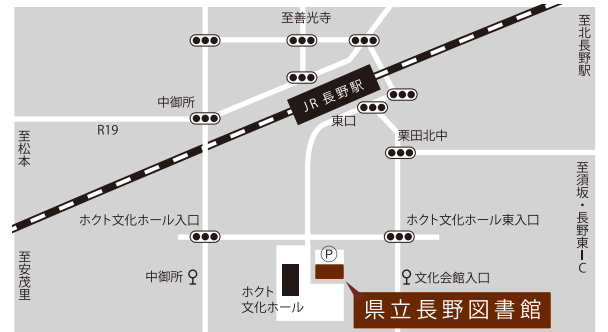

集合場所：県立長野図書館 2階 ナレッジラボ

主催：長野県信濃美術館、県立長野図書館

後援：信州の山岳文化創生会議

当日やること裏面参照！

吉田博 《有明山》 1920(大正9)年頃 北アルプス燕岳から大天井岳にかけての稜線から有明山を展望する

長野県信濃美術館は1966年の開館から50年以上、「信州の風景」を方針のひとつに作品を収集してきました。でもね!よく見ると、これってどこの風景?どこの山?〇〇山みたいだけどどっち側から?という疑問のオンパレード! 学芸員さんたちだって、風景に詳しいわけじゃない。描かれた信州の山、いったいどこの山なのか、山に詳しいゲストの方々と、寄せられたエピソードなどをヒントに、描かれた山大搜索。みんなで集まって、

場所は図書館だけど一緒に描かれた山探しに出発しましょう!

いざっ! 描かれた山の搜索へ しゅっぱーつ!

収蔵品中、山の絵率約25パーセント! ※当館調べ 数の多い川上冬崖、池田満寿夫を除いた場合。全体でも1割ほどが山の絵画!

《秋山(北アルプス山中)》 小林和作 1964(昭和39)年

《初夏信濃路》 奥瀬英三 1973(昭和48)年

《浅間山風景》 横井弘三 1949(昭和24)年

やることリスト

- 1 まずは浅間山で準備運動!絵の場所を探しながら、
いろいろな画家が描いた浅間山を見比べよう!
- 2 いざ山搜索に出発。
大モニターのGoogleEARTHで場所を特定!
みんなの意見を聞きながら、タブレット端末を
使って、絵の場所を地図上で探検!
- 3 HPや清泉女学院大学からよせられた山エピソード大発表!
みんなの話で、山の新たな魅力を発見!?
※順番は前後する可能性があります。

集合場所

県立長野図書館 2階 ナレッジラボ

〒380-0928 長野市若里 1-1-4

◆JR長野駅 東口より徒歩10分 ◆長電バス「文化会館入口」バス停より徒歩10分
◆川中島バス「中御所」バス停より徒歩10分 ◆駐車場 当館北側に約80台分の駐車場があります。

「描かれた山」搜索隊メンバー

この日のために山小屋で
3年間働いときました!笑
佐藤大史氏
(写真家)

信州の山は海だった!
山の生い立ちから考えましょう。
田辺智隆氏
(戸隠地質化石博物館 学芸員)